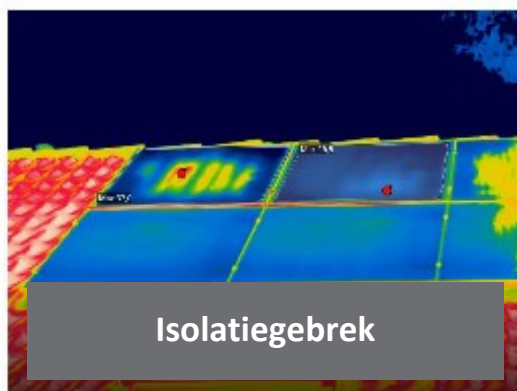

Isolatiegebrek