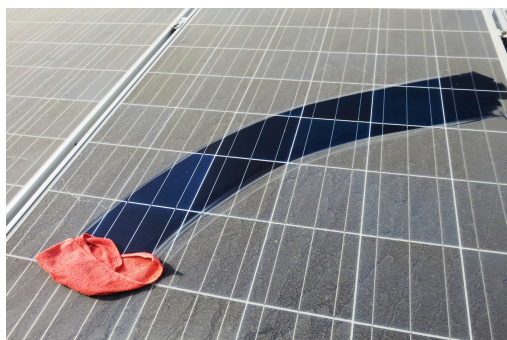

Service

Ook service en na-service zijn een kernwaarde bij NRG MAN. Zo bieden we onder meer een professionele reiniging aan van zonnepanelen, zodat uw rendement optimaal blijft. Ook technische en elektrische controles van alle producten die wij installeren, behoren tot de mogelijkheden.

Dit kan zowel eenmalig, als via een onderhoudscontract.