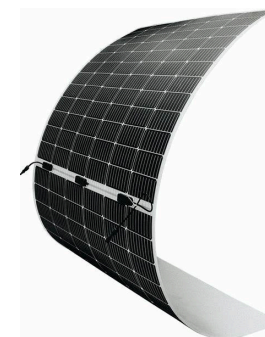

# Zonnepanelen

Bij NRG MAN voorzien we zonnepanelen voor alle soorten daken en dakstructuren. Voldoet uw dak niet aan de nodige stabiliteit? Ook dan hebben wij voor u de ideale oplossing.

**LONGI** Solar

- ⚡ Glas-folie paneel
- ⚡ Half-cut PERC uitvoering
- ⚡ Beste prijs-kwaliteit garantie
- ⚡ 25 jaar vermogensgarantie
- ⚡ TÜV SUD ISO IEC gecertificeerd

**SVMAN**  
Lightweight Solar Pioneer

- ⚡ Glasvrij paneel
- ⚡ Ultra-licht en flexibel
- ⚡ Stijlvolle uitvoering met half-cut technologie
- ⚡ 25 jaar vermogensgarantie
- ⚡ TÜV SUD ISO IEC gecertificeerd